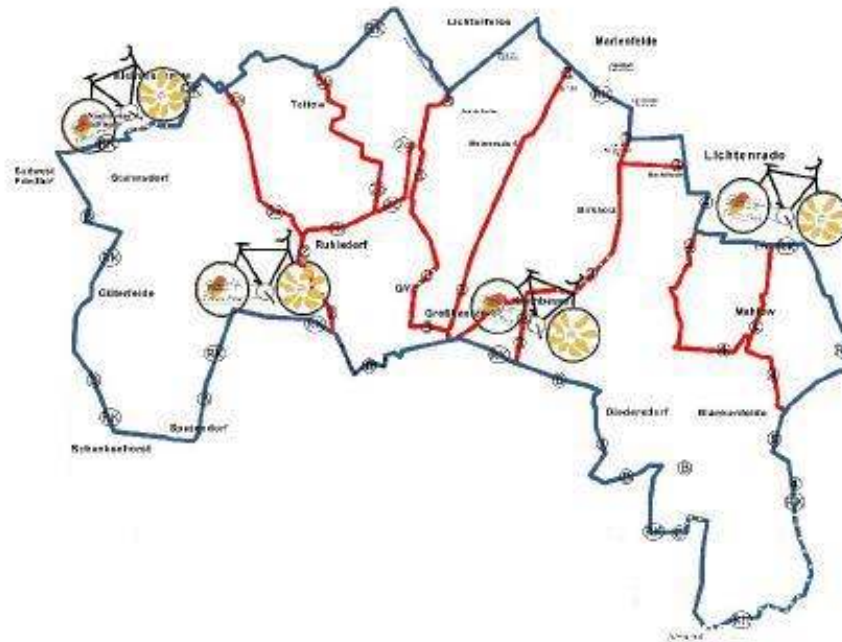

Projekte & Aktivitäten

- Teltow-Bike®
- Regionalpark TeltowPark
 - ◆ Wasserreich TeltowPark (ehemalige Rieselfelder)
 - ◆ TeltowPark 2010 (Wander-, Rad-, Reitrouden)
 - ◆ Einkaufsführer (regionale Produkte/Dienstleistungen)
 - ◆ RadKulTour (Dorfkirchen im TeltowPark)
- Zusammenarbeit
 - ◆ Dachverband Regionalparks / AG Süd
- Gütesiegel

Teltow-Bike®

Teltow-Bike®

- Routensystem
- Tourenvorschläge
- Geführte Radtouren
- Aktuelle Karten
- Kooperationen

Routensystem

www.Teltow-Bike.de

Geführte Radtouren

Regionalpark TeltowPark

Regionalpark TeltowPark

- Regionalparks in Brandenburg & Berlin
- Portrait
- Partner
- Projekte

Regionalparks

www.Regionalpark.de

Quelle: Gemeinsame Landesplanung Berlin-Brandenburg

Portrait des TeltowParks

- Ziel: regionale Identität fördern
 - ◆ Naherholung und Tagestourismus stärken
 - ◆ Erschließungspotenziale für Fahrrad, zu Fuß, Bahn, Bus nutzen
 - ◆ Kulturlandschaft aufwerten & verschönern
 - ◆ Regionale Produkte vermarkten helfen