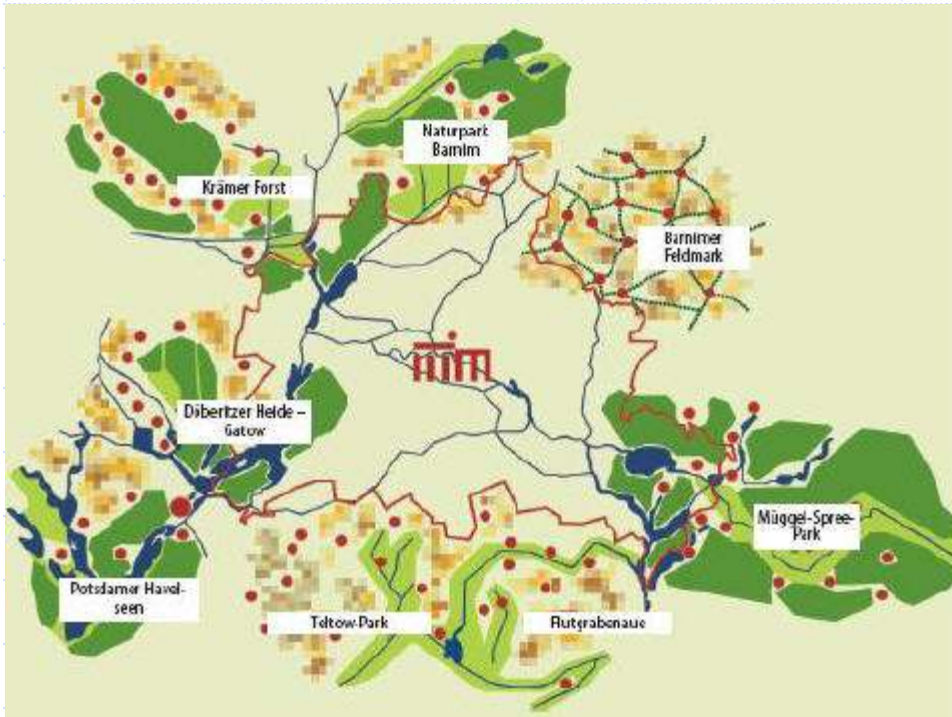

Projekte & Aktivitäten

- Teltow-Bike®
- Regionalpark TeltowPark
 - ◆ Wasserreich TeltowPark (ehemalige Rieselfelder)
 - ◆ TeltowPark 2010 (Wander-, Rad-, Reitrouden)
 - ◆ Einkaufsführer (regionale Produkte/Dienstleistungen)
 - ◆ RadKulTour (Dorfkirchen im TeltowPark)
- Zusammenarbeit
 - ◆ Dachverband Regionalparks / AG Süd
- Gütesiegel

Teltow-Bike®

Teltow-Bike®

- Routensystem
- Tourenvorschläge
- Geführte Radtouren
- Aktuelle Karten
- Kooperationen

Routensystem

www.Teltow-Bike.de

Geführte Radtouren

Regionalpark TeltowPark

Regionalpark TeltowPark

- Regionalparks in Brandenburg & Berlin
- Portrait
- Partner
- Projekte

Regionalparks

www.Regionalpark.de

Quelle: Gemeinsame Landesplanung Berlin-Brandenburg

Portrait des TeltowParks

- Ziel: regionale Identität fördern
 - ◆ Naherholung und Tagestourismus stärken
 - ◆ Erschließungspotenziale für Fahrrad, zu Fuß, Bahn, Bus nutzen
 - ◆ Kulturlandschaft aufwerten & verschönern
 - ◆ Regionale Produkte vermarkten helfen